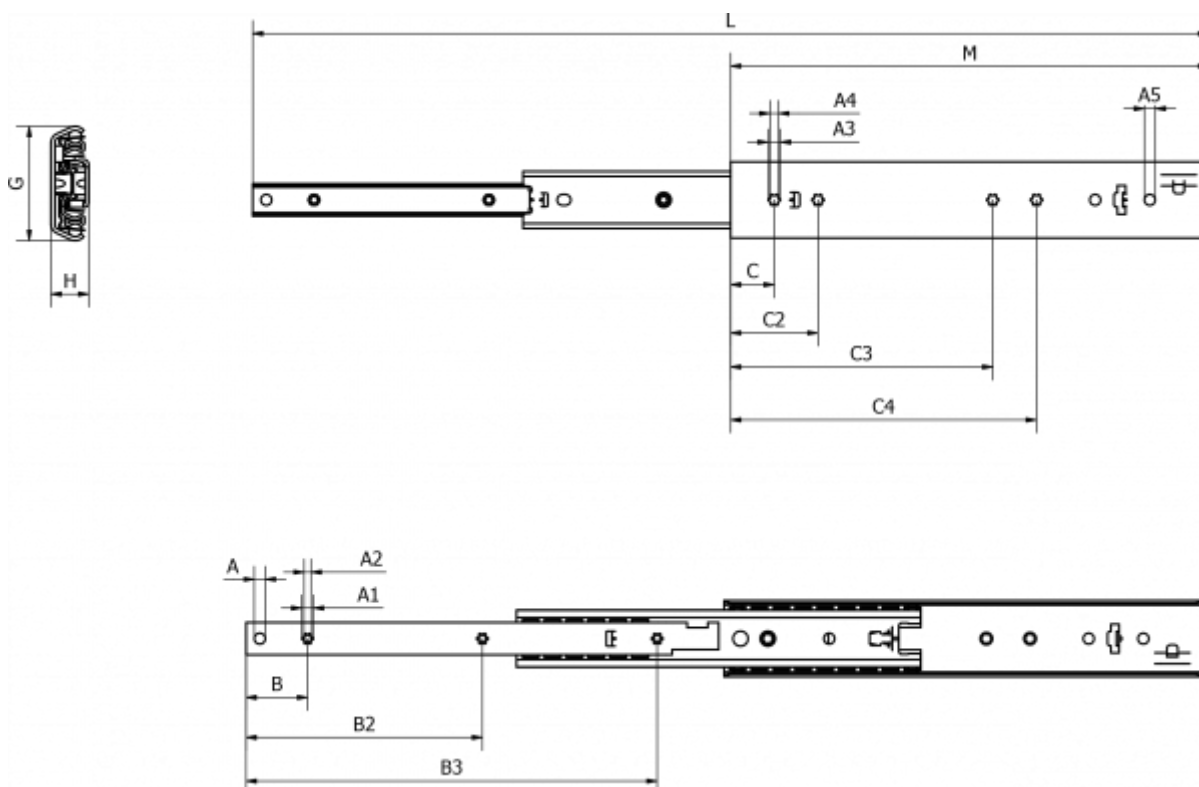

Varenummer: 11112S65

Beskrivelse: Thomas Regout skuffeskinne 11112S65 ULF HD F, 3led
indb.mål 500 mm / bæreevne 119 kg / udtræk 500 mm

Mål

A = 8	B3 = 461	L = 1000
A1 = 8.1	Bæreevne sidemonteret = 119	M = 500
A2 = 5.1	C = 32	
A3 = 9	C2 = 64	
A4 = 6.5	C3 = 320	
A5 = 8	C4 = 352	
B = 45	G = 55.8	
B2 = 237	H = 18.5	